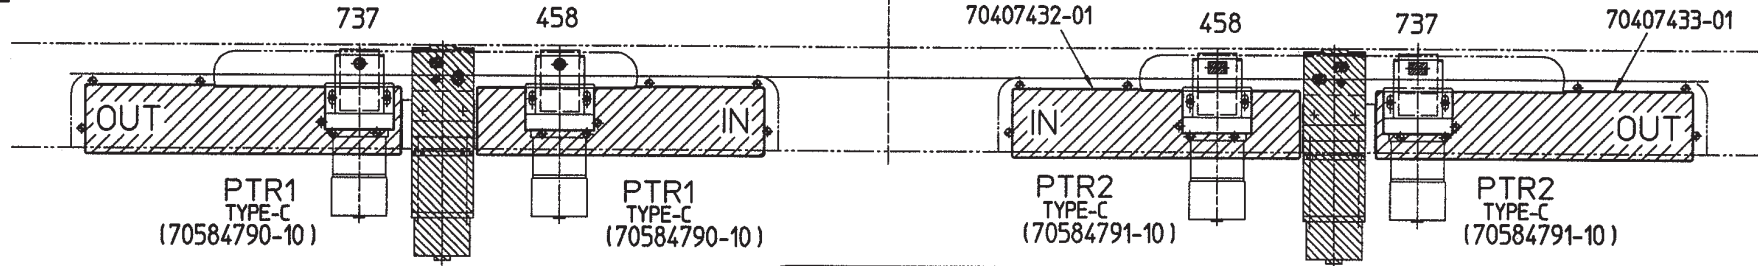

HOME

Edge 8 (7)

AWAY

PROTOCOL

Standard_Option

IN ..U1150015-01:PC458
IN+OUT ..U1150067-01:PC458/737

HOME

Edge 11/8 . 8