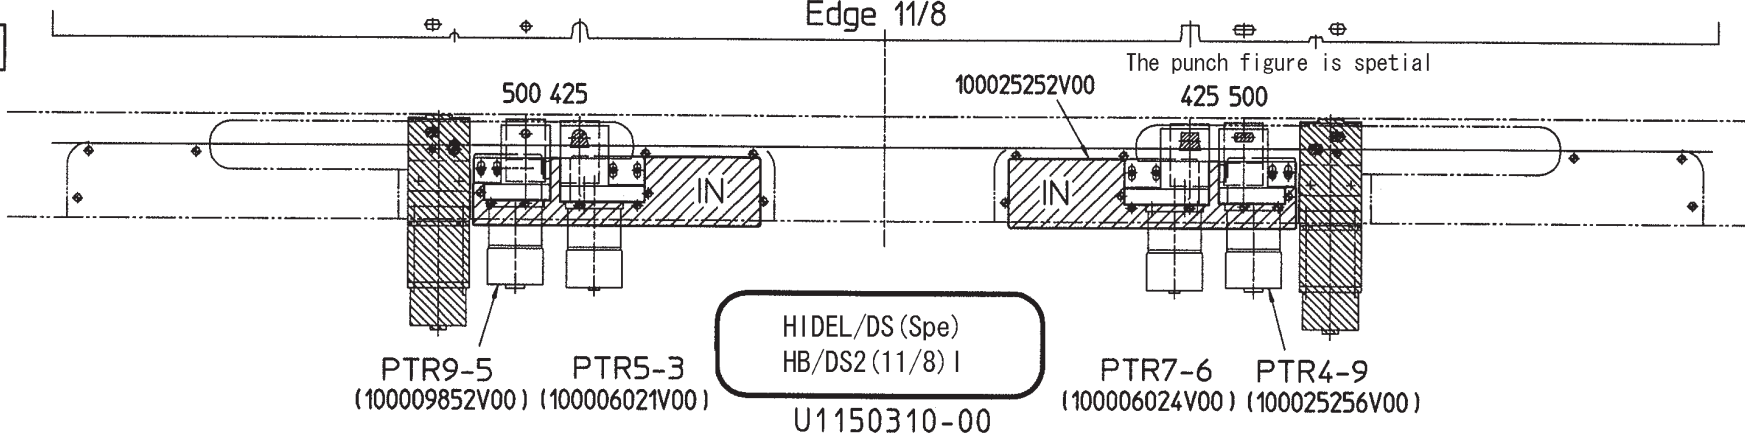

HOME

Edge 11/8

AWAY