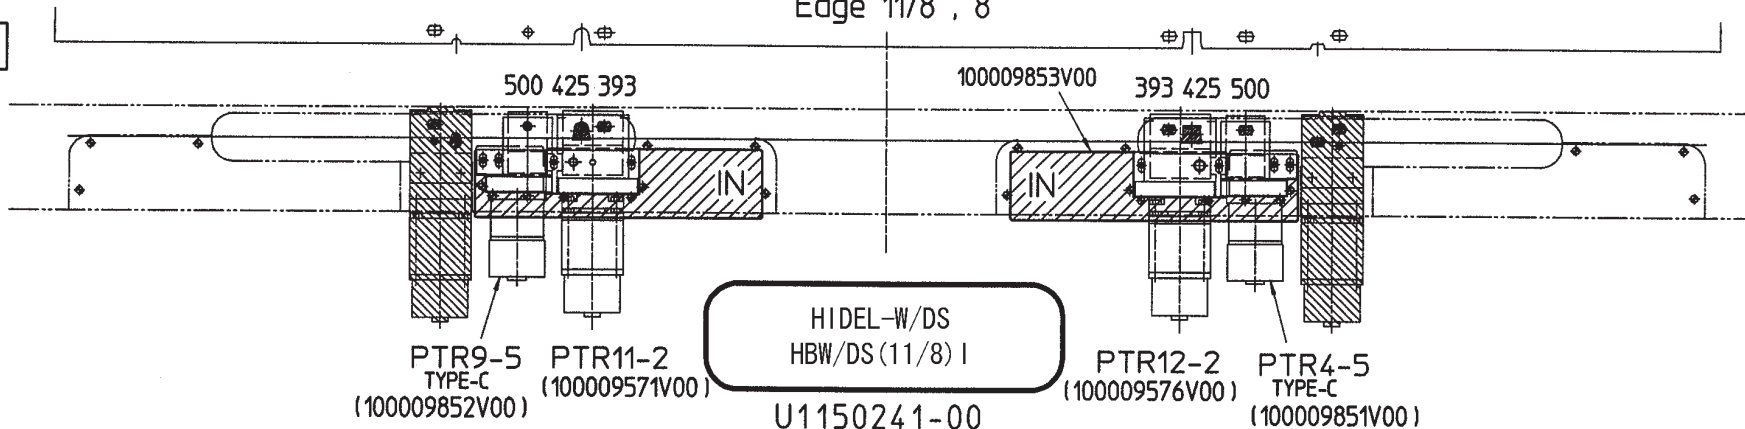

HOME

Edge 11/8 . 8

AWAY