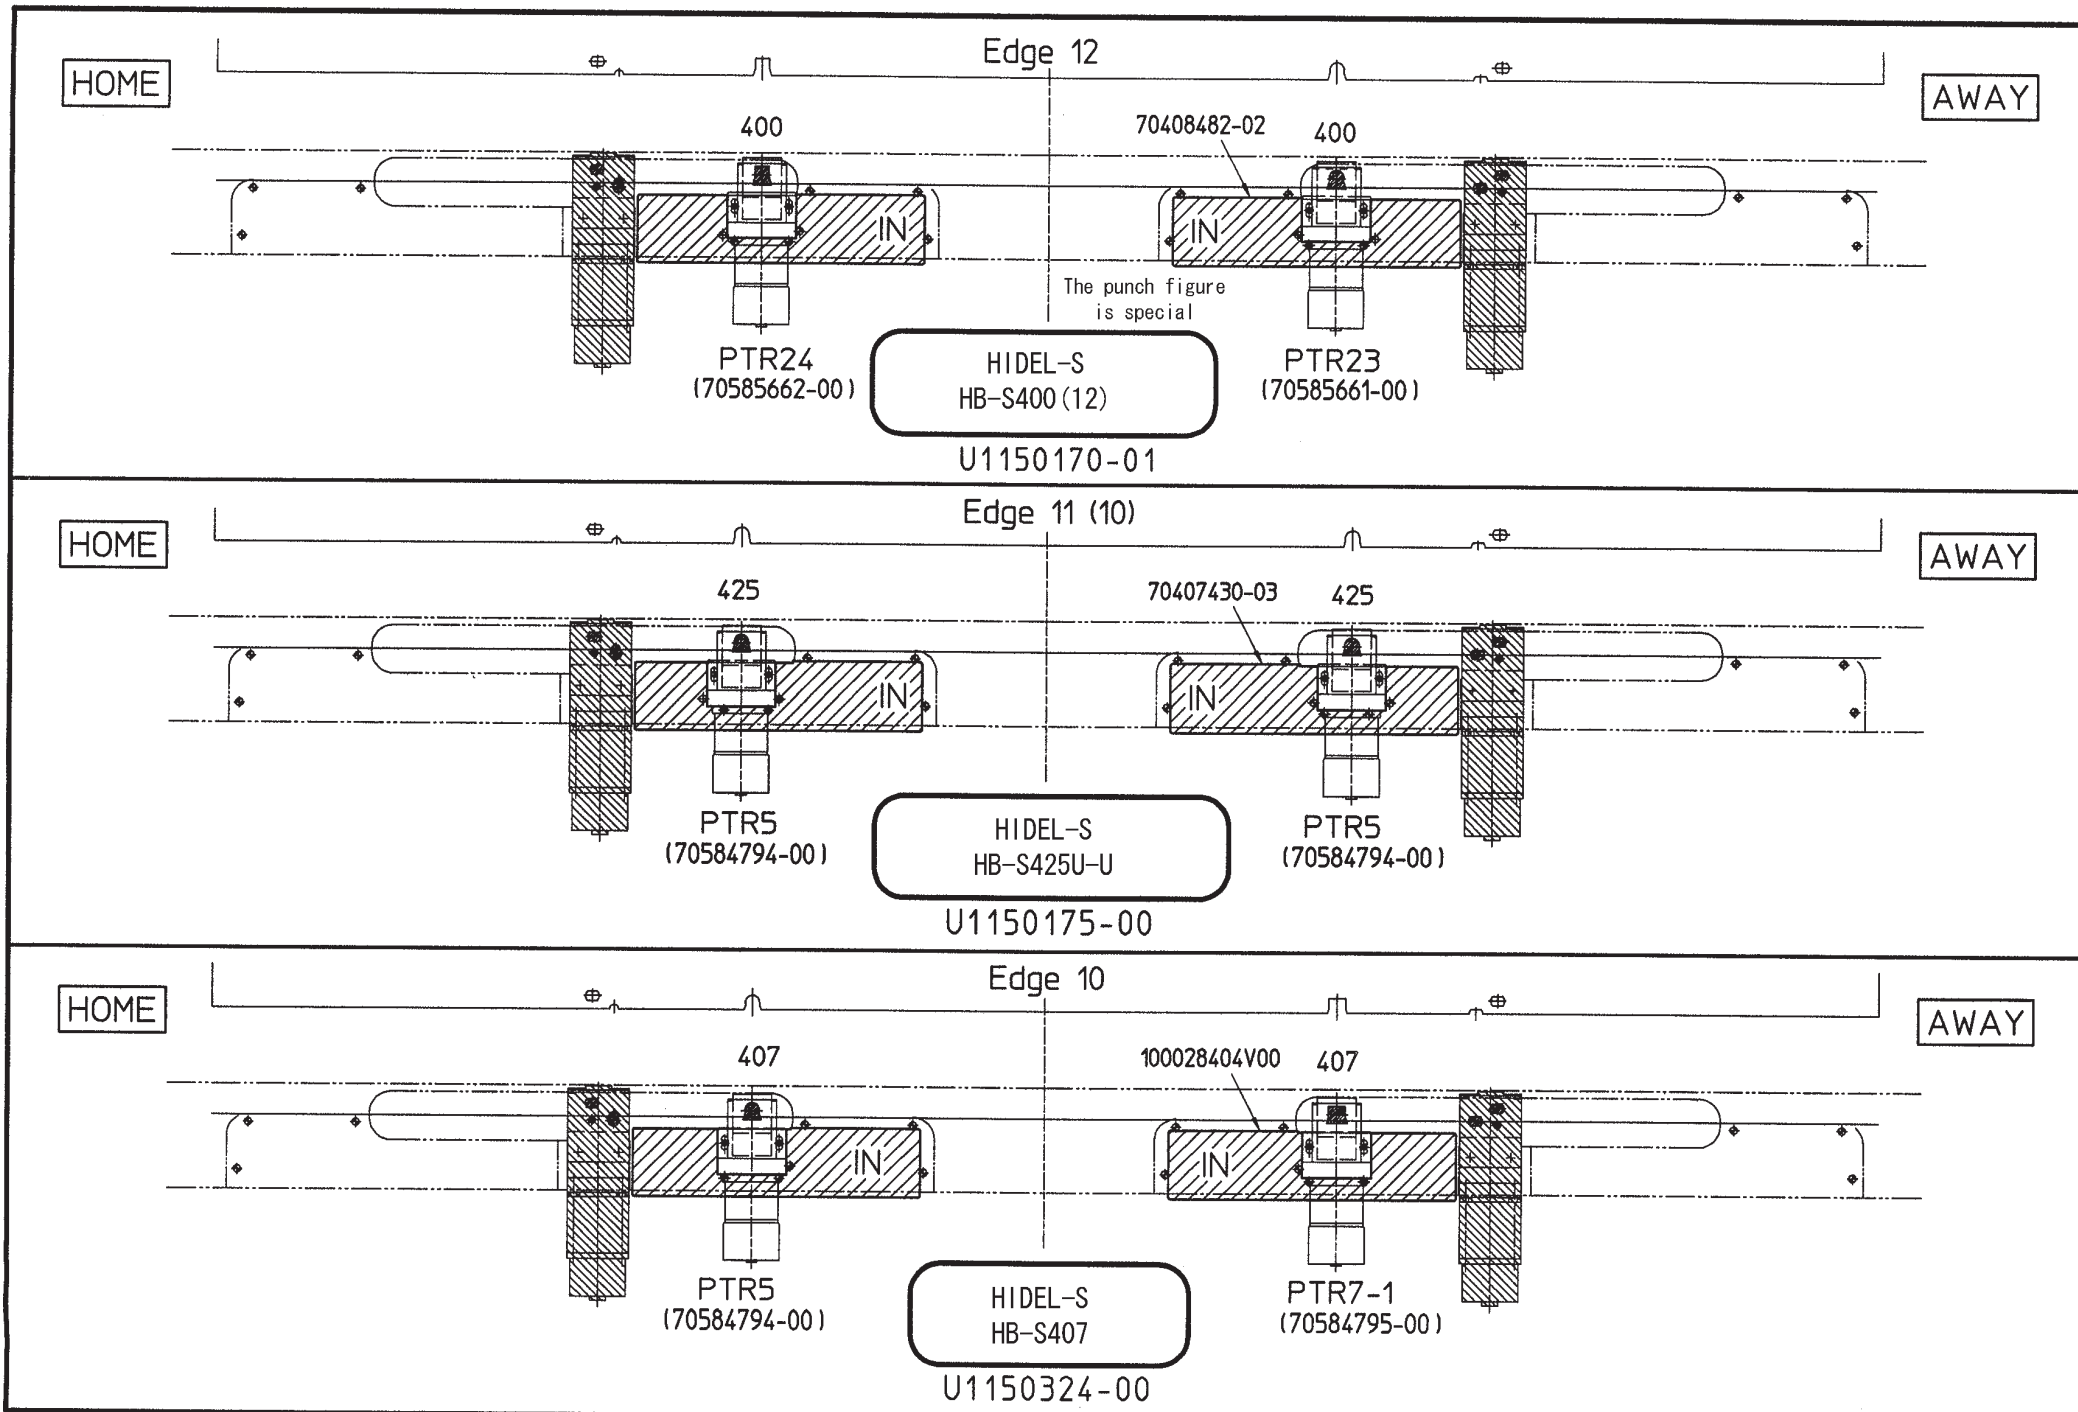

HOME

Edge 8 (7)

AWAY

PROTOCOL

Standard_Option

IN ..U1150015-01:PC458
IN+OUT ..U1150067-01:PC458/737

HOME

Edge 11/8 . 8