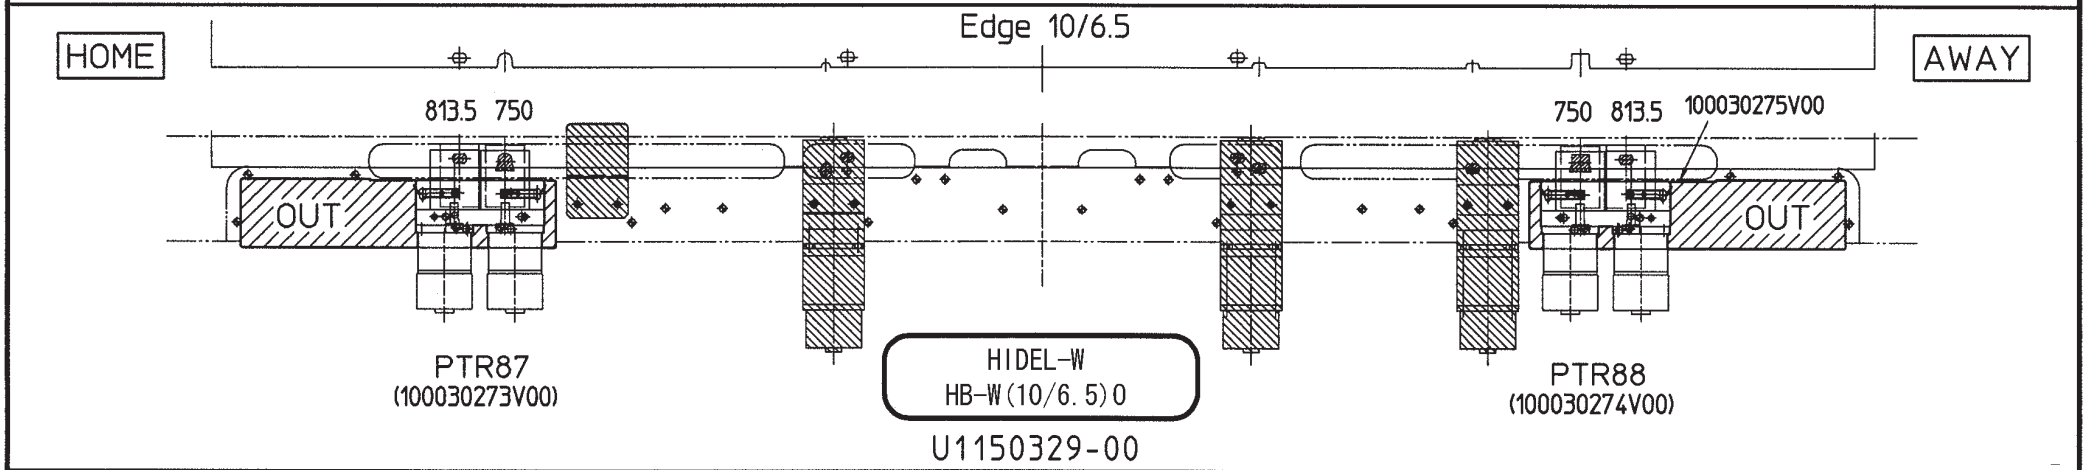

PTR30
(100004503V00)

U1150201-00

HOME

Edge 9/8

AWAY

HOME

Edge 8 (6)(9)(10) / 9 (8)

AWAY