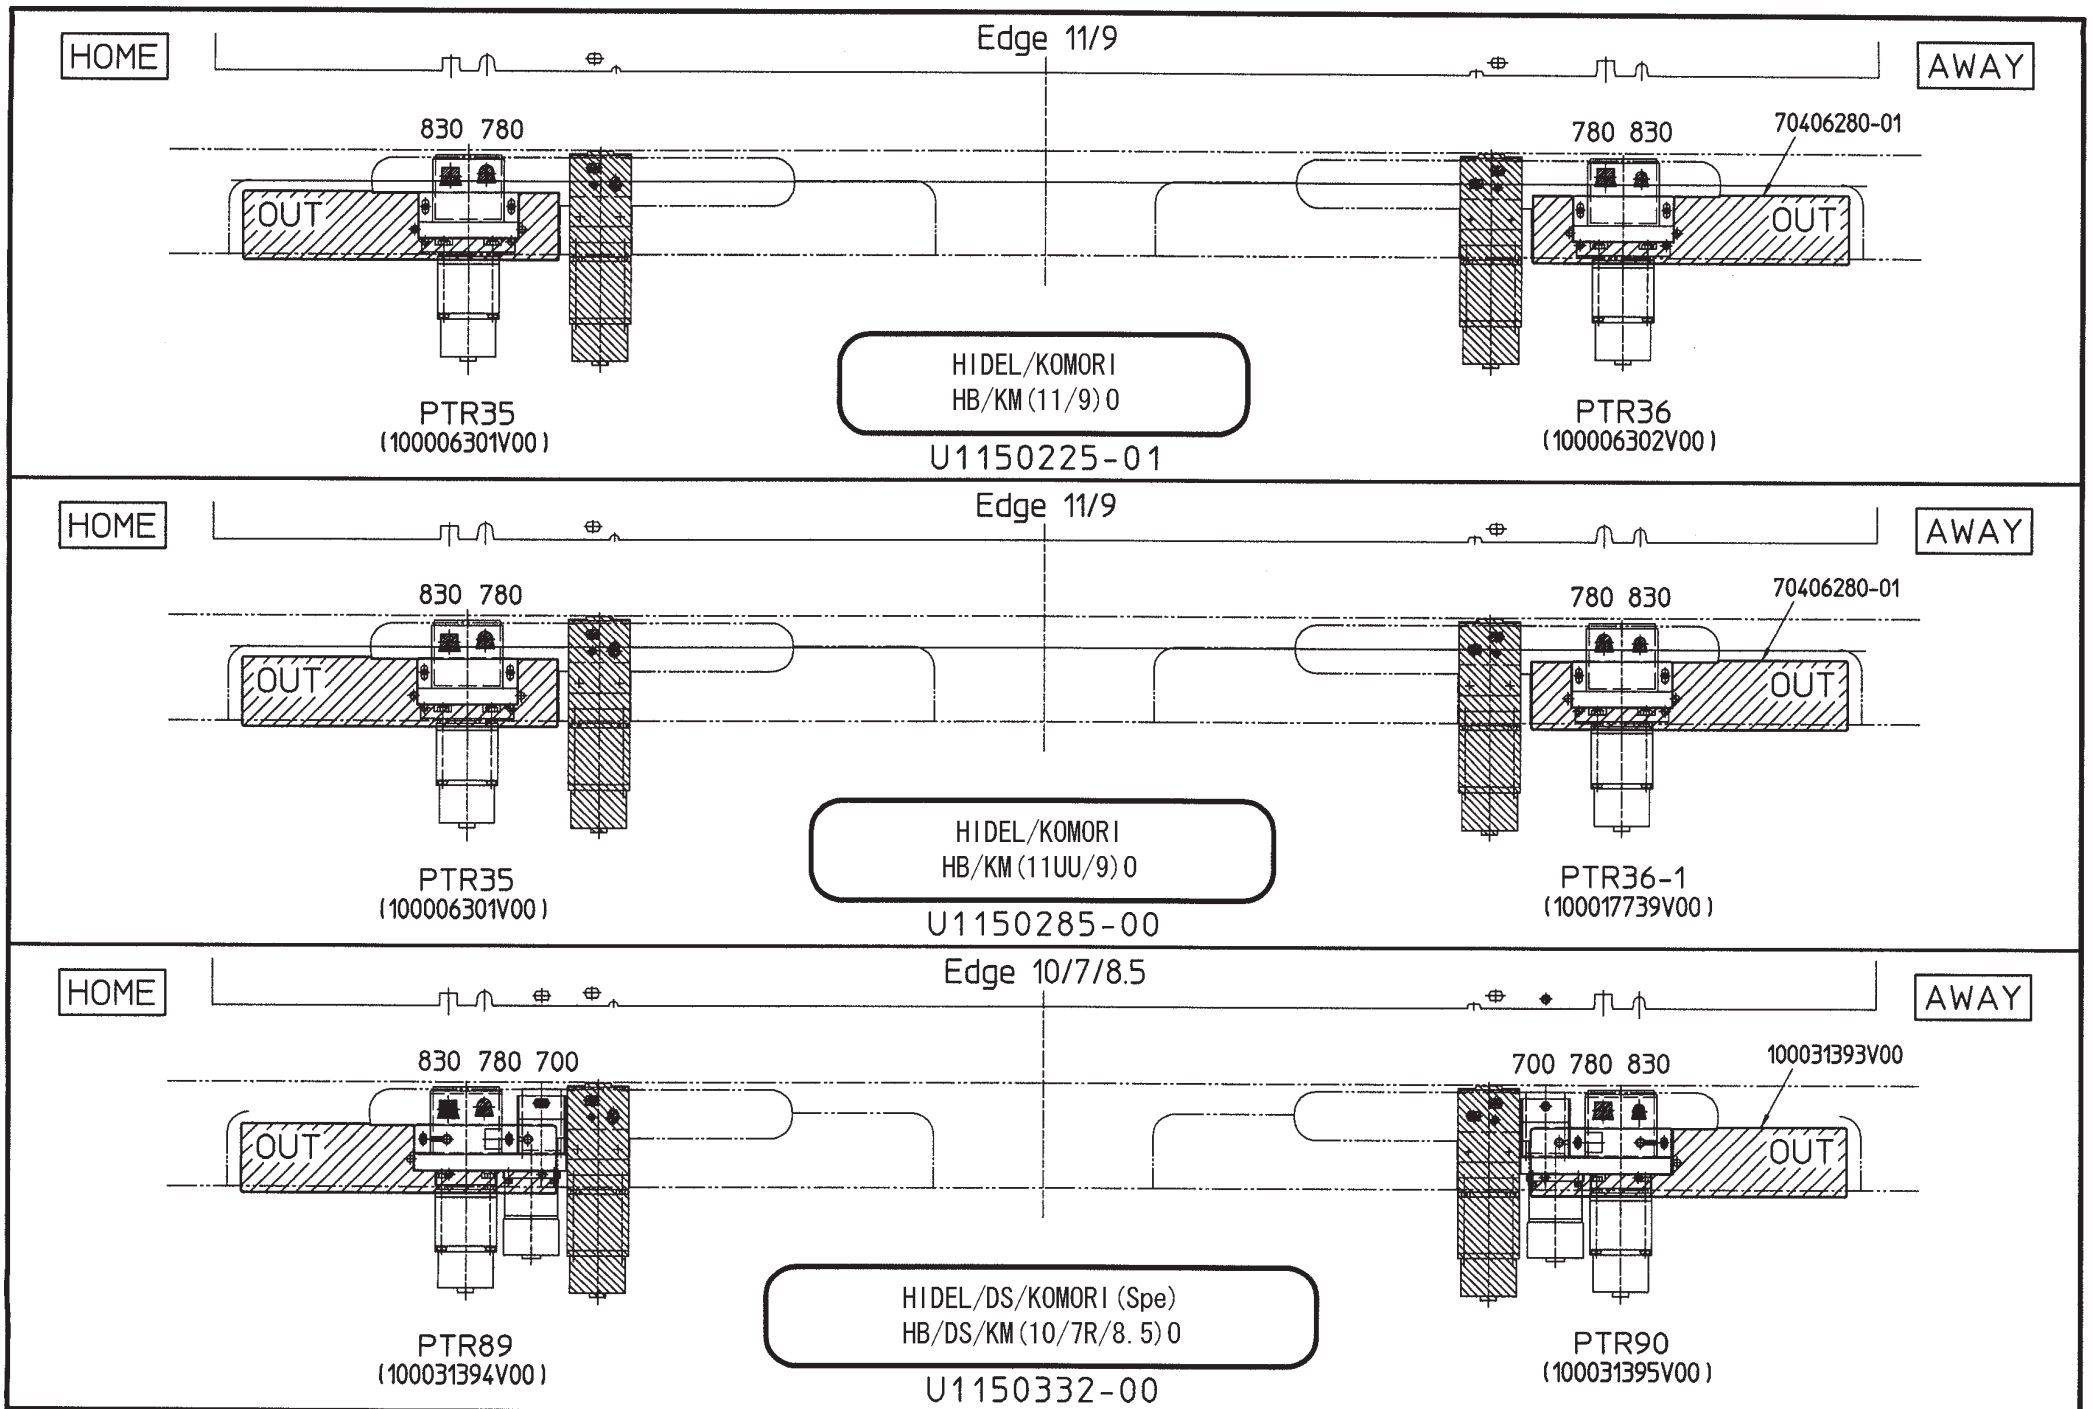

PTR30
(100004503V00)

U1150201-00

HOME

Edge 9/8

AWAY

HOME

Edge 8 (6)(9)(10) / 9 (8)

AWAY